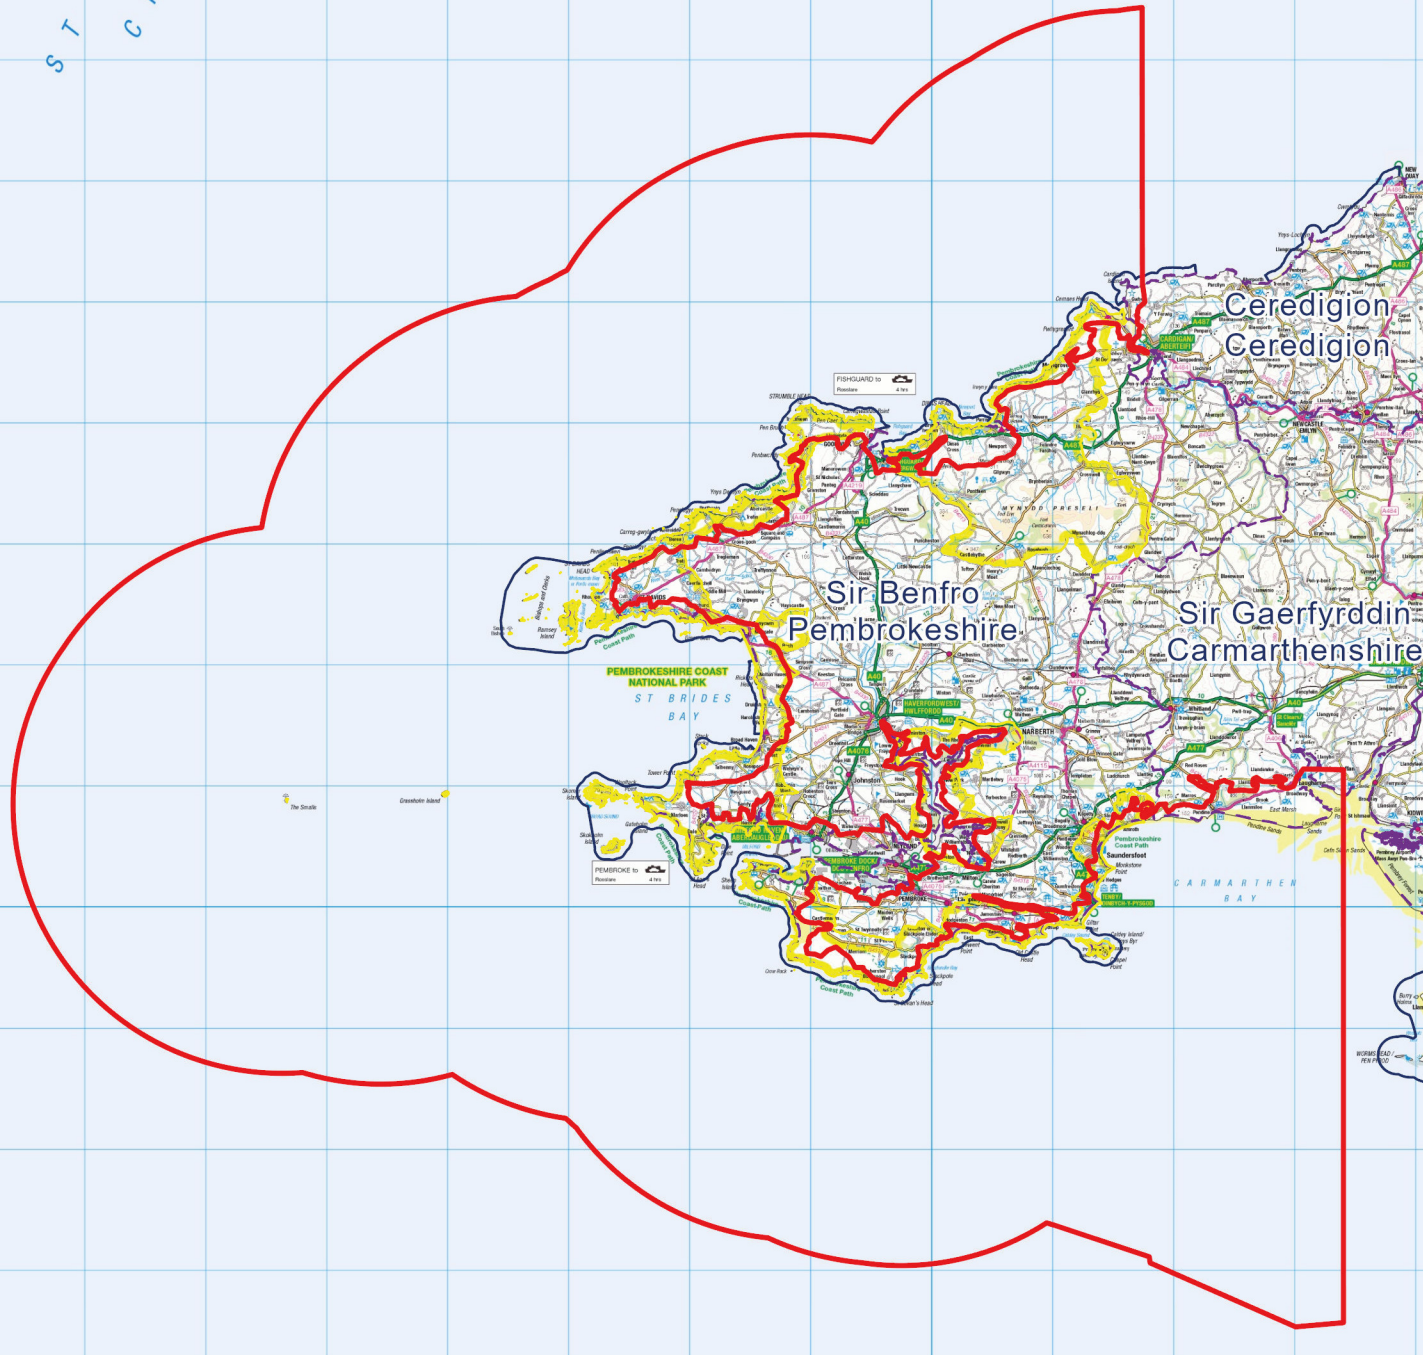

S T G
C H A

Allwedd

-  Ardal Astudio
-  Parc Cenedlaethol Arfordir Penfro
-  Ffin Weinyddol
-  Arfordir Treftadaeth

Ffigwr 1 Ardal Astudio